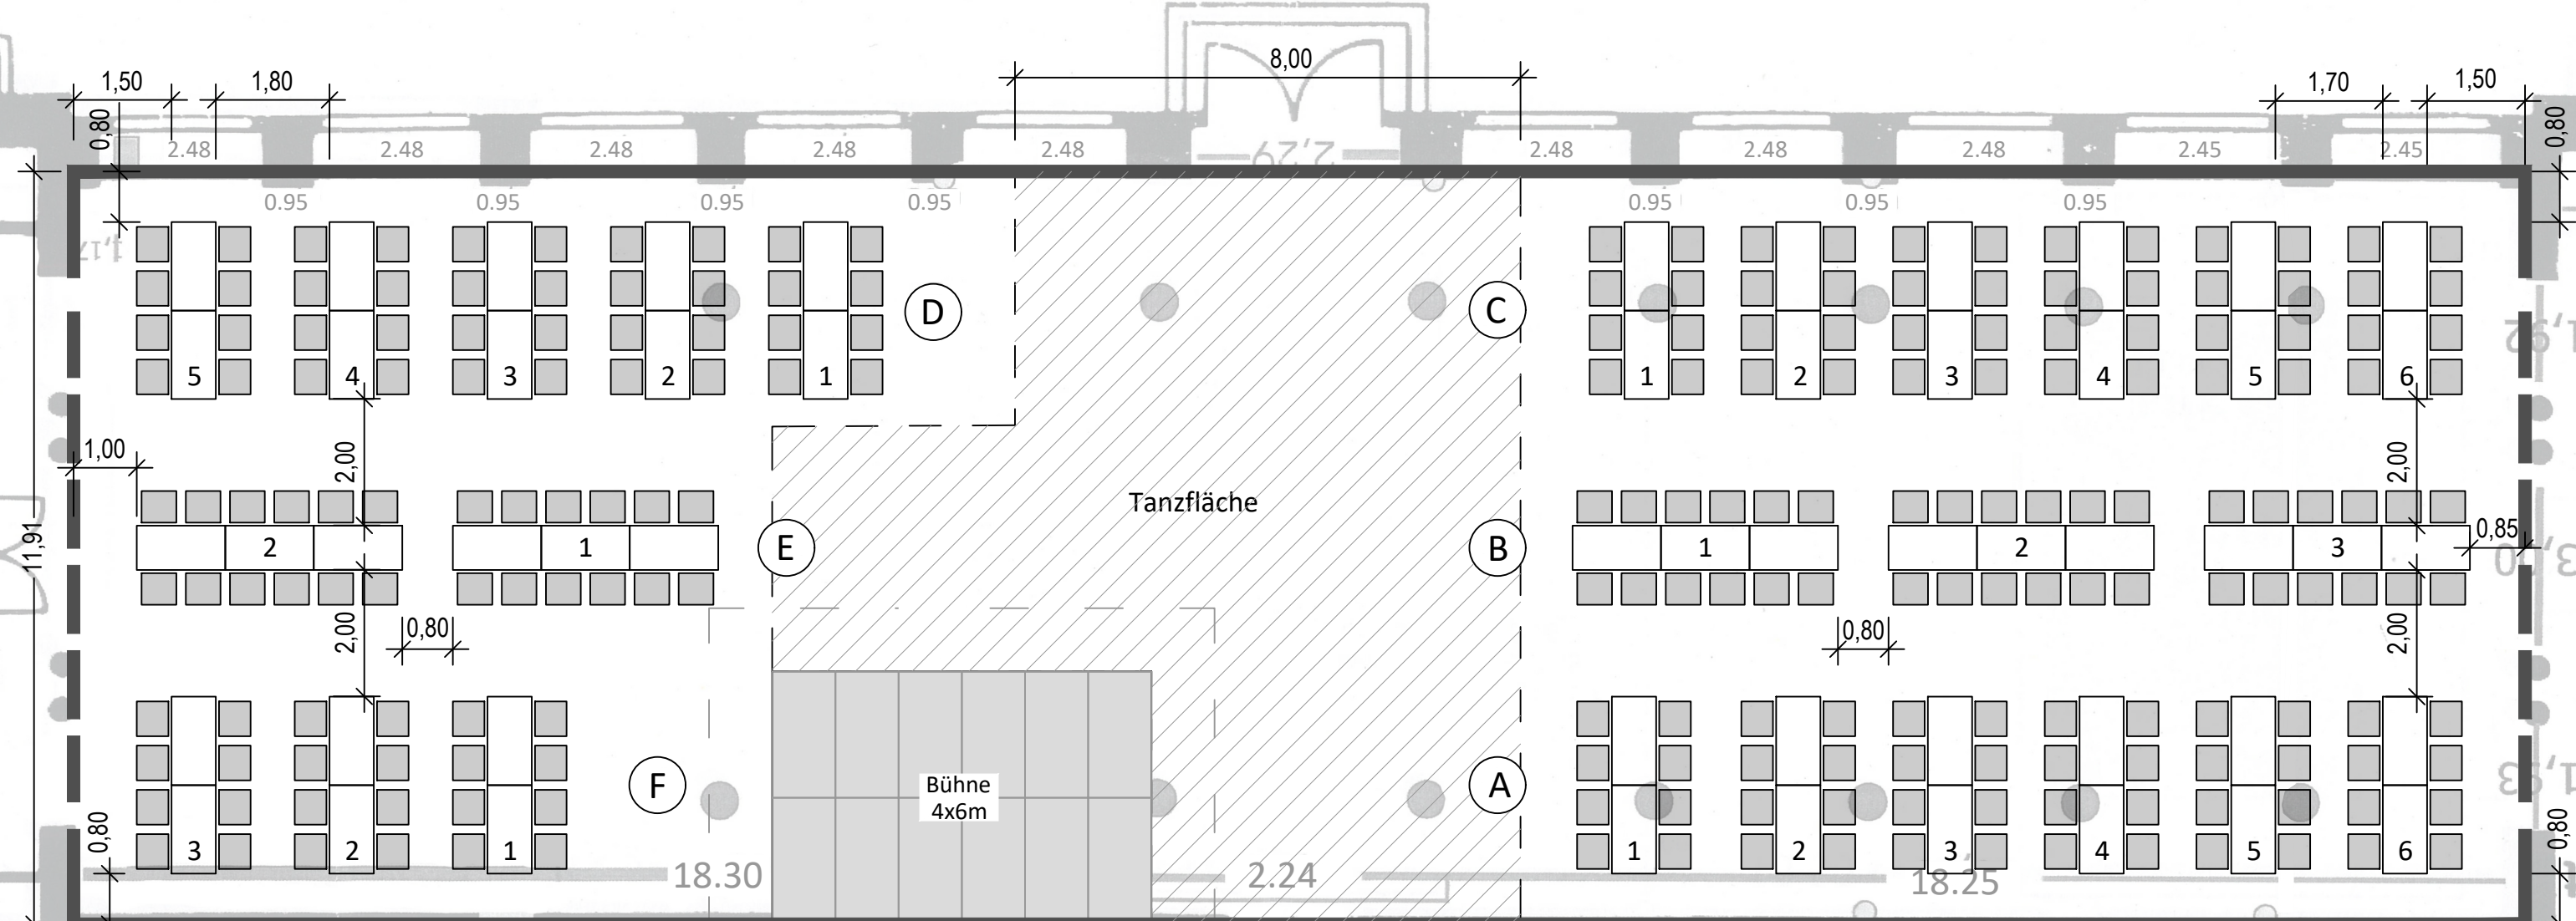

Park

Foyer

Kasse

Eingang

20 Tischgruppen je 8 Sitzplätze
160 Personen

5 Tischgruppen je 12 Sitzplätze
60 Personen

220 Sitzplätze

M 1:100